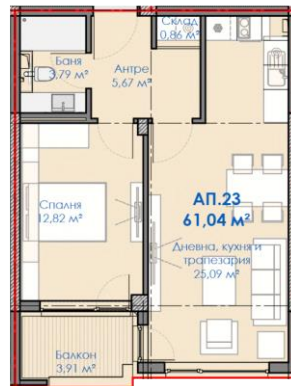

Цена

EUR **178 000.00**

BGN **348 137.74**