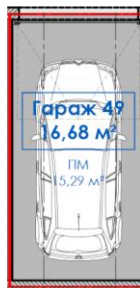

Гараж D42-G49 D42 Етаж -2

Площ кв. метри

обща **31.31**
по план **16.68**
обща части **14.63**

Подземен гараж за един автомобил
на ниво -2

Цена

EUR **33 000.00**
BGN **64 542.39**