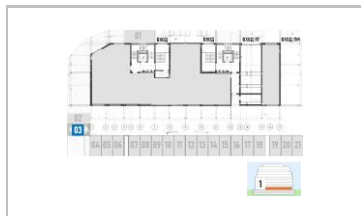

Паркомясто D42-PM03 D42 Етаж 1

Площ кв. метри

обща **12.72**
по план **12.72**
обща части

Открито паркомясто на кота 0 (терен)

Цена

EUR **25 000.00**
BGN **48 895.75**