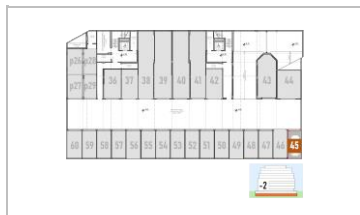

Гараж D42-G45

D42 Етаж -2

Площ кв. метри

обща **30.4**

по план 16.19

общи части 14.21

Подземен гараж за един автомобил
на ниво -2

Цена

EUR **33 000.00**

BGN **64 542.39**