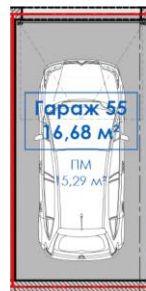

Цена

EUR **33 000.00**
BGN **64 542.39**

Гараж D42-G55 D42 Етаж -2

Площ кв. метри

обща **31.31**
по план **16.68**
обща части **14.63**

Подземен гараж за един автомобил
на ниво -2

Цена

EUR **33 000.00**
BGN **64 542.39**