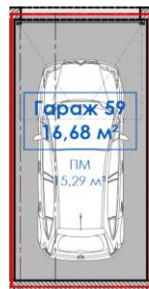

Гараж D42-G59 D42 Етаж -2

Площ кв. метри

обща **31.31**
по план **16.68**
обща части **14.63**

Подземен гараж за един автомобил
на ниво -2

Цена

EUR **33 000.00**
BGN **64 542.39**