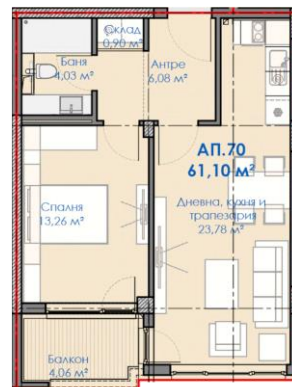

Цена

EUR 178 000.00

BGN 348 137.74