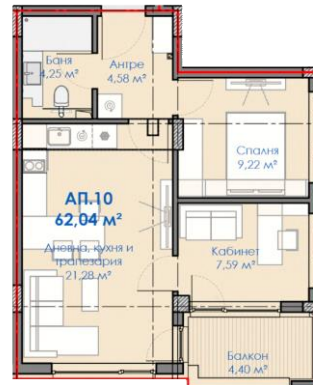

Апартамент D42-A10

Стаи 3 D42 Етаж 2

Площ кв. метри

обща **76.08**

по план **62.04**

общи части **14.04**

Тристаен апартамент - дневна с кухненски бокс, две спални, баня, антре и балкон

Цена

EUR **184 000.00**

BGN **359 872.72**