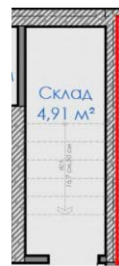

Склад D42-S10 D42 Етаж -2

Площ кв. метри

обща **5.24**
по план **4.91**
обща части **0.33**

Складово помещение

Цена

EUR **4 000.00**
BGN **7 823.32**

Паркомясто D42-PM02 D42 Етаж 1

Площ кв. метри