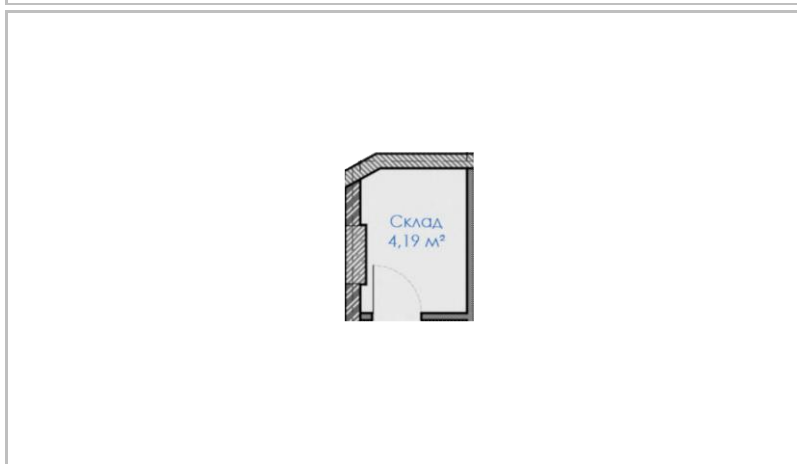

Цена

EUR **3 000.00**
BGN **5 867.49**

Склад D42-S07 D42 Етаж -2

Площ кв. метри

обща **4.48**
по план **4.19**
общи части **0.29**

Складово помещение

Цена

EUR **4 000.00**
BGN **7 823.32**