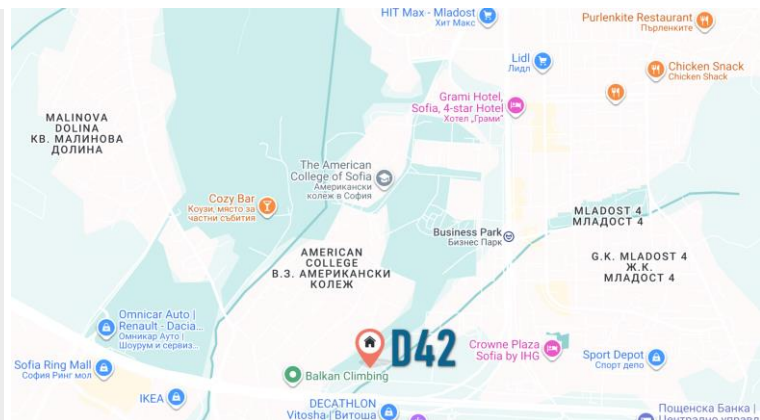

Жилищната сграда D42 Младост 4 е в непосредствена близост до бул. Александър Малинов и ул. Околовръстен път с панорамната гледка към Витоша. На 815 м. до метростанция Бизнес Парк, 750 м. до Американски Колеж, 735 м. до Бизнес Парк, 782 м. до Икеа, 983 м. до Ринг Мол и 231 м. до Декатлон. Районът е привлекателен с развитата си инфраструктура и съвременните и активни жители на квартала. Присъствието на ключови комуникационни връзки в района предоставя бърза и удобна връзка както с централната градска част, така и към