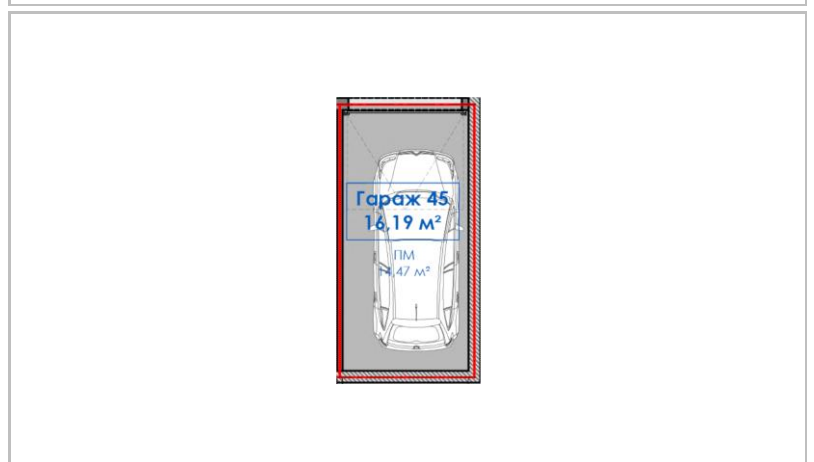

Гараж D42-G45

D42 Етаж -2

Площ кв. метри

обща **30.4**

по план 16.19

общи части 14.21

Подземен гараж за един автомобил
на ниво -2

Цена

EUR **33 000.00**

BGN **64 542.39**