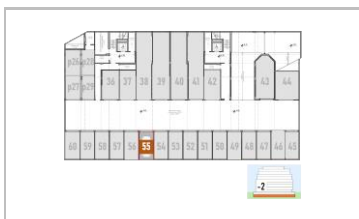

Гараж D42-G55 D42 Етаж -2

Площ кв. метри

обща **31.31**
по план **16.68**
обща части **14.63**

Подземен гараж за един автомобил
на ниво -2

Цена

EUR **33 000.00**
BGN **64 542.39**