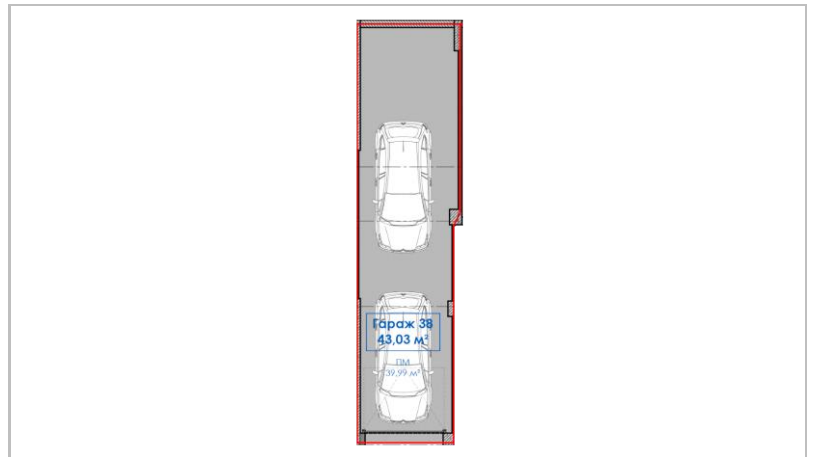

обща **80.76**

по план 43.03

общи части 37.73

Подземен гараж за два автомобила
на ниво -2

Цена

EUR **50 000.00**

BGN **97 791.50**

Гараж D42-G41