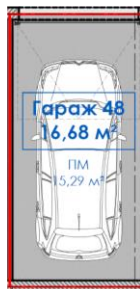

Гараж D42-G48 D42 Етаж -2

Площ кв. метри

обща **31.31**
по план **16.68**
обща части **14.63**

Подземен гараж за един автомобил
на ниво -2

Цена

EUR **33 000.00**
BGN **64 542.39**

Гараж D42-G49 D42 Етаж -2

Площ кв. метри