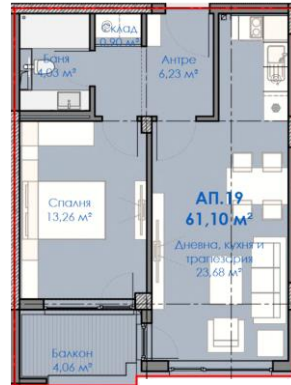

Цена

EUR **178 000.00**

BGN **348 137.74**

Апартамент D42-A19

Стаи 2 D42 Етаж 3

Площ кв. метри
обща **74.94**
по план **61.1**
общи части **13.84**

Двустаен апартамент - дневна с кухненски бокс, спалня, баня, антре, склад и балкон

Цена

EUR **178 000.00**

BGN **348 137.74**

Апартамент D42-A23

Стаи 2 D42 Етаж 4

Площ кв. метри
обща **74.86**
по план **61.04**
общи части **13.82**

Двустаен апартамент - дневна с кухненски бокс, спалня, баня, антре, склад и балкон