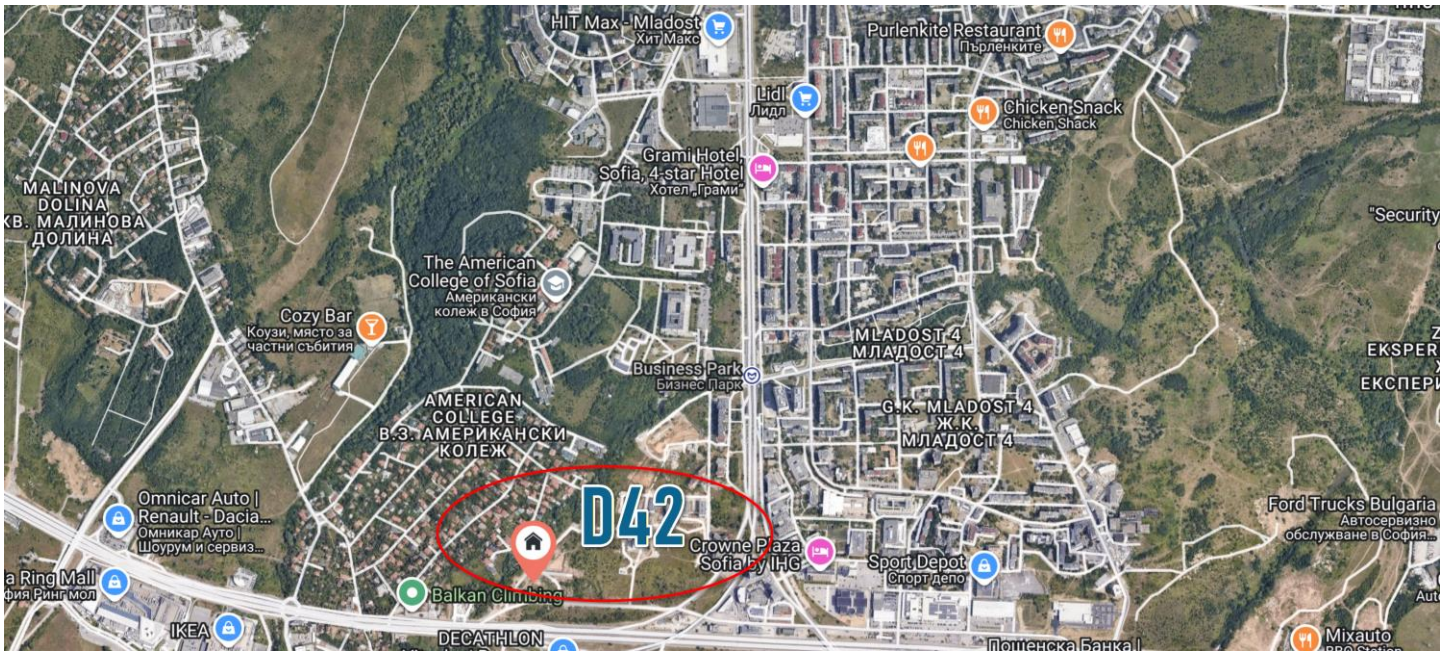

София 1799, ж.к. Младост 2, Блок 292, офис 3
(+359-2) 974 41 01, (+359-2) 875 40 68
www.delar.bg ; delar@delar.bg

[7.8] ВНИМАНИЕ!! Отчетът показва данните, както са въведени в компютърната система
към 2026-04-28 4:59:23 PM. Възможни са последващи изменения.

Свободни	44
Апартаменти	17
Гаражи	15
Складове	5
Паркоместа	7

Свободни Апартаменти - D42 ет.1