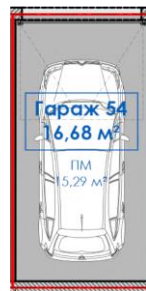

Гараж D42-G54 D42 Етаж -2

Площ кв. метри

обща **31.31**
по план **16.68**
обща части **14.63**

Подземен гараж за един автомобил
на ниво -2

Цена

EUR **33 000.00**
BGN **64 542.39**