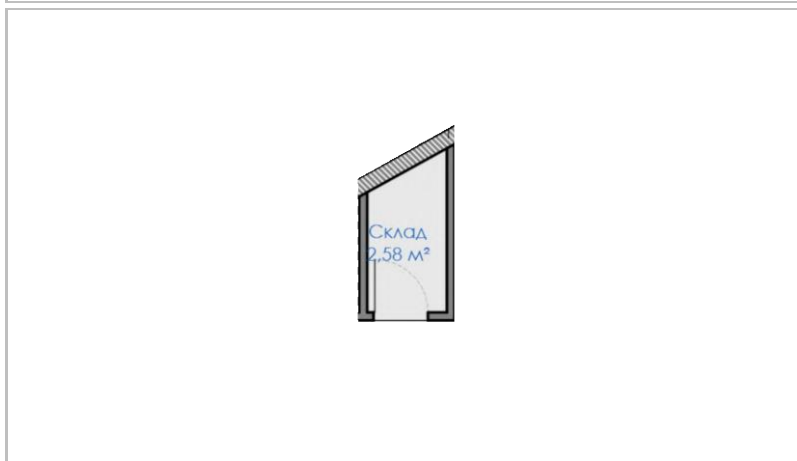

Склад D42-S02 D42 Етаж -1

Площ кв. метри

обща **2.76**
по план **2.58**
общи части **0.18**

Складово помещение

Цена

EUR **3 000.00**
BGN **5 867.49**