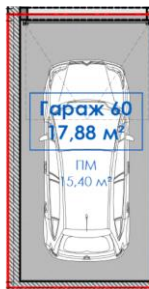

Гараж D42-G60 D42 Етаж -2

Площ кв. метри

обща **33.56**
по план **17.88**
обща части **15.68**

Подземен гараж за един автомобил
на ниво -2

Цена

EUR **33 000.00**
BGN **64 542.39**