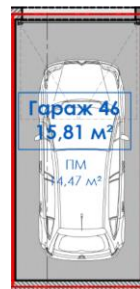

Гараж D42-G46 D42 Етаж -2

Площ кв. метри

обща **29.68**
по план **15.81**
обща части **13.87**

Подземен гараж за един автомобил
на ниво -2

Цена

EUR **33 000.00**
BGN **64 542.39**