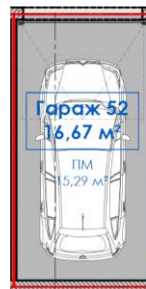

Гараж D42-G52 D42 Етаж -2

Площ кв. метри

обща **31.29**
по план **16.67**
обща части **14.62**

Подземен гараж за един автомобил
на ниво -2

Цена

EUR **33 000.00**
BGN **64 542.39**