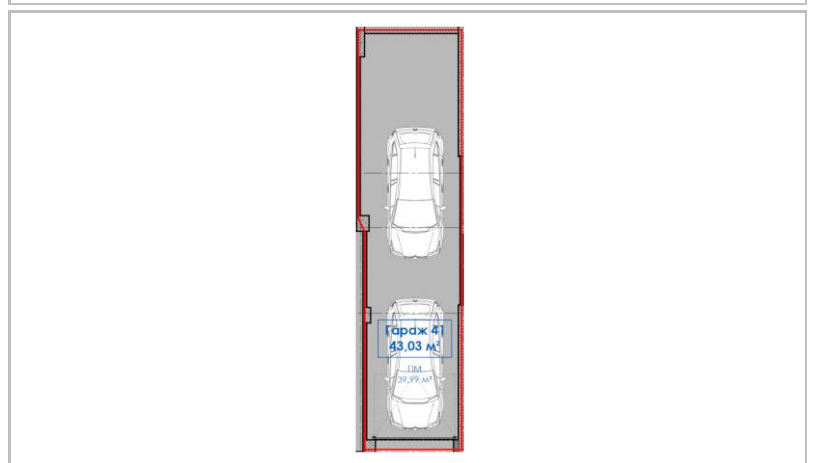

Гараж D42-G41

D42 Етаж -2

Площ кв. метри

обща **80.76**

по план 43.03

общи части 37.73

Подземен гараж за два автомобила
на ниво -2

Цена

EUR **50 000.00**

BGN **97 791.50**