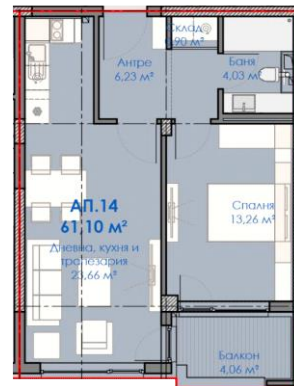

Стаи 2 D42 Етаж 3

Площ кв. метри

обща **74.94**

по план **61.1**

общи части **13.84**

Двустаен апартамент - дневна с кухненски бокс, спалня, баня, антре, склад и балкон

Цена

EUR **178 000.00**

BGN **348 137.74**

Апартамент D42-A15

Стаи 3 D42 Етаж 3

Площ кв. метри

обща **91.23**

по план **74.39**

общи части **16.84**

Тристаен апартамент - дневна с кухненски бокс, две спални, две бани, антре, склад и балкон