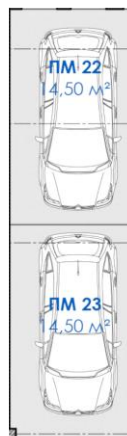

Подземен гараж за един автомобил
на ниво -2

Цена

EUR **33 000.00**
BGN **64 542.39**

Паркоместа D42-PM22 и PM23 D42 Етаж -1

Площ кв. метри

обща **54.42**
по план **29**
обща части **25.42**

Закрито паркомясто на ниво -1 за
две коли

Цена

EUR **45 000.00**
BGN **88 012.35**

Паркоместа D42-PM24 и PM25 D42 Етаж -1

Площ кв. метри

обща **52.26**
по план **27.86**
обща части **24.4**

Закрито паркомясто на ниво -1 за
две коли

Цена

EUR **45 000.00**
BGN **88 012.35**