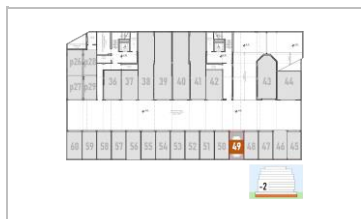

Гараж D42-G49 D42 Етаж -2

Площ кв. метри

обща **31.31**
по план **16.68**
обща части **14.63**

Подземен гараж за един автомобил
на ниво -2

Цена

EUR **33 000.00**
BGN **64 542.39**