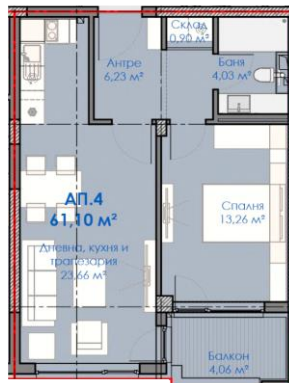

Цена

EUR **172 000.00**

BGN **336 402.76**