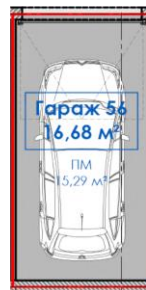

Гараж D42-G56 D42 Етаж -2

Площ кв. метри

обща **31.31**
по план **16.68**
обща части **14.63**

Подземен гараж за един автомобил
на ниво -2

Цена

EUR **33 000.00**
BGN **64 542.39**

Гараж D42-G59 D42 Етаж -2

Площ кв. метри