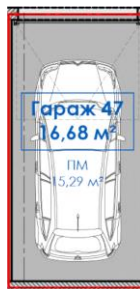

EUR **33 000.00**
BGN **64 542.39**

Гараж D42-G47 D42 Етаж -2

Площ кв. метри

обща **31.31**
по план **16.68**
обща части **14.63**

Подземен гараж за един автомобил
на ниво -2

Цена

EUR **33 000.00**
BGN **64 542.39**