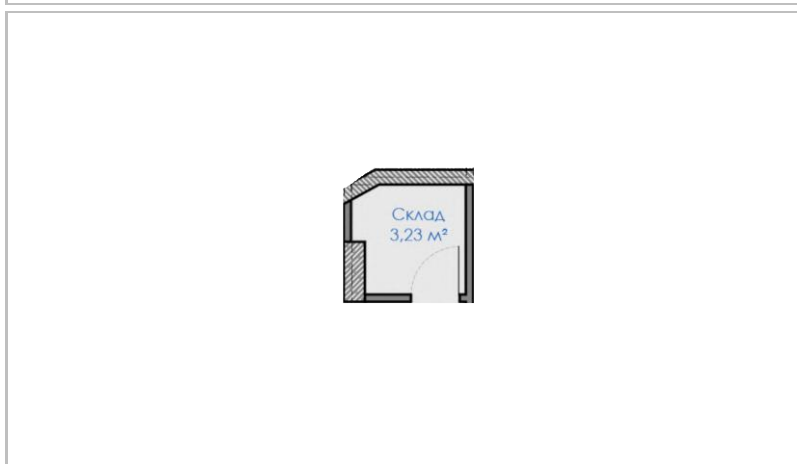

Склад D42-S03 D42 Етаж -1

Площ кв. метри

обща **3.45**
по план **3.23**
общи части **0.22**

Складово помещение

Цена

EUR **3 000.00**
BGN **5 867.49**