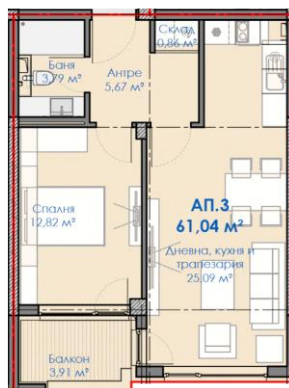

Апартамент D42-A03

Стаи 2 D42 Етаж 2

Площ кв. метри
обща **74.86**
по план **61.04**
общи части **13.82**

Двустаен апартамент - дневна с кухненски бокс, спалня, баня, антре, склад и балкон

Цена

EUR **172 000.00**

BGN **336 402.76**

Апартамент D42-A04

Стаи 2 D42 Етаж 2

Площ кв. метри
обща **74.94**
по план **61.1**
общи части **13.84**

Двустаен апартамент - дневна с кухненски бокс, спалня, баня, антре, склад и балкон