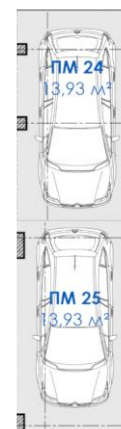

Цена

EUR **45 000.00**
BGN **88 012.35**

Паркоместа D42-PM24 и PM25 D42 Етаж -1

Площ кв. метри

обща **52.26**
по план **27.86**
обща части **24.4**

Закрито паркомясто на ниво -1 за
две коли

Цена

EUR **45 000.00**
BGN **88 012.35**

Склад D42-S01 D42 Етаж -1

Площ кв. метри

обща **1.81**
по план **1.7**
общи части **0.11**

Складово помещение

Цена

EUR **3 000.00**
BGN **5 867.49**

Склад D42-S02 D42 Етаж -1

Площ кв. метри