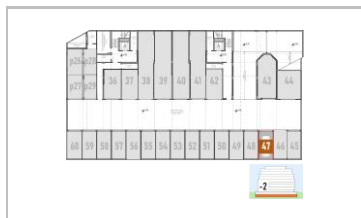

EUR **33 000.00**
BGN **64 542.39**

Гараж D42-G47 D42 Етаж -2

Площ кв. метри

обща **31.31**
по план **16.68**
обща части **14.63**

Подземен гараж за един автомобил
на ниво -2

Цена

EUR **33 000.00**
BGN **64 542.39**