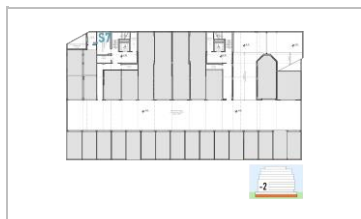

Склад D42-S07 D42 Етаж -2

Площ кв. метри

обща **4.48**
по план **4.19**
общи части **0.29**

Складово помещение

Цена

EUR **4 000.00**
BGN **7 823.32**