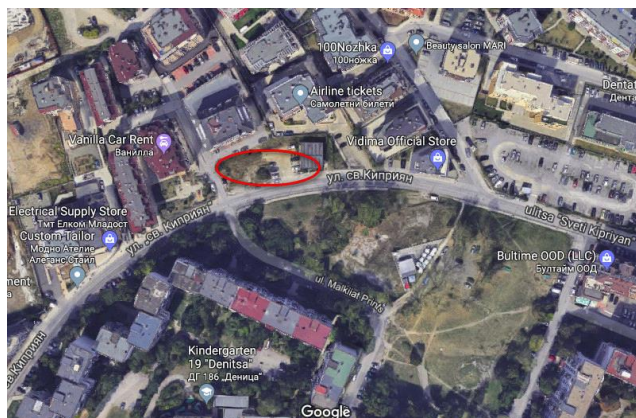

## Блок D28 Младост 2

ж.к. Младост 2, ул. Свети Киприян, София

Монолитна жилищна сграда в квартал Младост 2 на ул. Свети Киприян. Блокът е разположен на 500 м. от метростанция Александър Малинов. Гледа към парк 100 години София. В близост са три детски градини, училище,, манастир Св. Пророк Илия, търговски и бизнес център, хипермаркети Била и Лидл.

Сградата е на 4 етажа и е 28-мият обект на Делар.

РЗП: 1524 кв.м.

Завършване - 30 юни 2020

WalkScore е най-авторитетния международен ресурс за оценка на локациите от гледна точка на удобството им за пешеходците.