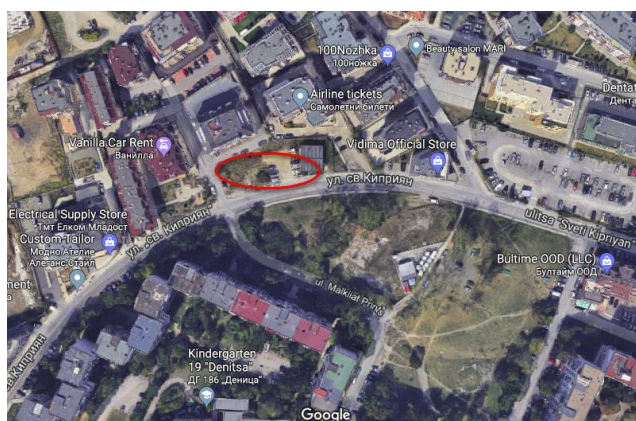

Блок D28 Младост 2

ж.к. Младост 2, ул. Свети Киприян, София

Монолитна жилищна сграда в квартал Младост 2 на ул. Свети Киприян. Блокът е разположен на 500 м. от метростанция Александър Малинов. Гледа към парк 100 години София. В близост са три детски градини, училище,, манастир Св. Пророк Илия, търговски и бизнес център, хипермаркети Била и Лидл.

Сградата е на 4 етажа и е 28-мият обект на Делар.

РЗП: 1524 кв.м.

Завършване - 30 юни 2020

WalkScore е най-авторитетния международен ресурс за оценка на локациите от гледна точка на удобството им за пешеходците.