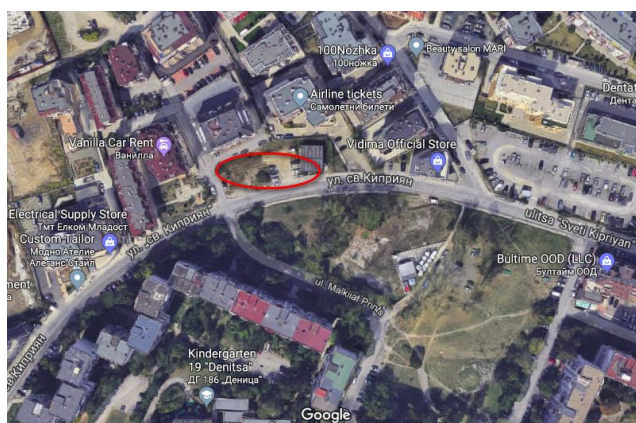

Блок D28 Младост 2

ж.к. Младост 2, ул. Свети Киприян, София

Монолитна жилищна сграда в квартал Младост 2 на ул. Свети Киприян. Блокът е разположен на 500 м. от метростанция Александър Малинов. Гледа към парк 100 години София. В близост са три детски градини, училище, манастир Св. Пророк Илия, търговски и бизнес център, хипермаркети Била и Лидл.

Сградата е на 4 етажа и е 28-мият обект на Делар.

РЗП: 1524 кв.м.

Завършване - март 2020

WalkScore е най-авторитетния международен ресурс за оценка на локациите от гледна точка на удобството им за пешеходците.