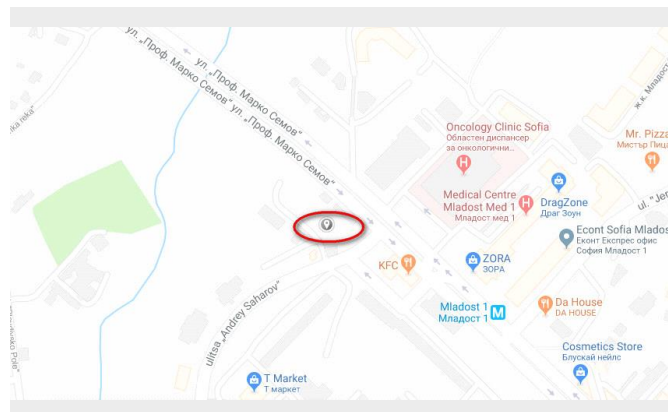

Ръководител на проект D27
инж. Христо Димитриев

За въпроси по строителството
(+359) 878 74 60 99 (в работно време)

Директор Продажби
Ира Кюрпанова

За въпроси по продажби и плащания
(+359-2) 974 41 01 (в работно време)
(+359-2) 875 40 68 (в работно време)