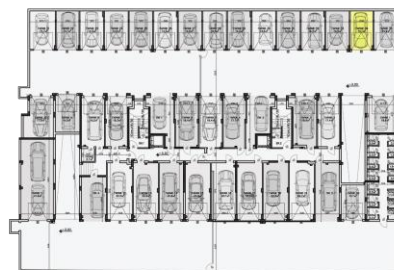

Стаи 1 Етаж -1U D27

Цена EUR с ДДС	Площ кв. метри	Завършване
[A] 90 % 10 %	11 000.00 обща 30.59	2020
[B] вноски	11 000.00 по план 15.29	
[C] 10% 90%	11 000.00 общи части 15.3	

Гараж 34 за една кола на ниво -1

В непосредствена близост са: спирка на автобуси 113, 314, 4 и 111, тролей 5, Т-маркет, KFC и други заведения.

Обектът е 27-мата сграда на ДЕЛАР

РЗП: 7740 кв.м.

Завършване - март 2020.

Walk Score: 84 / Very Walkable