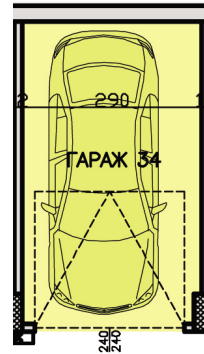

Стаи 1 Етаж -1U D27

Цена EUR с ДДС	Площ кв. метри	Завършване
[A] 90 % 10 %	11 000.00 обща 30.59	2020
[B] вноски	11 000.00 по план 15.29	
[C] 10% 90%	11 000.00 общи части 15.3	

Гараж 34 за една кола на ниво -1