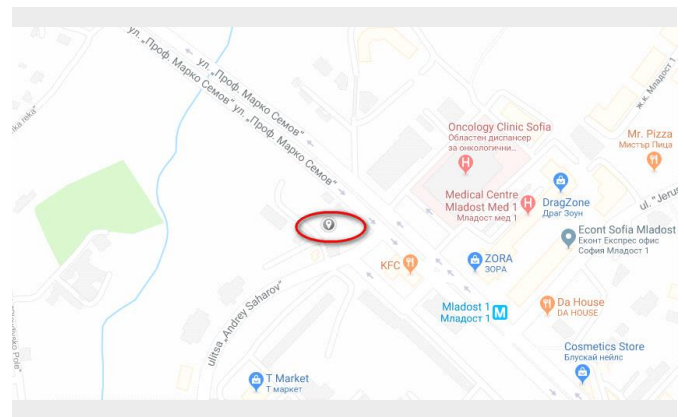

Ръководител на проект D27
инж. Христо Димитриев

За въпроси по строителството
(+359) 878 74 60 99 (в работно време)

Директор Продажби
Ира Кюрпанова

За въпроси по продажби и плащания
(+359-2) 974 41 01 (в работно време)
(+359-2) 875 40 68 (в работно време)