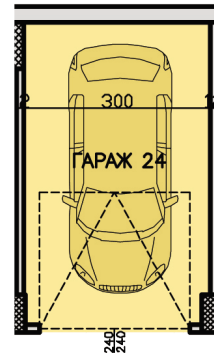

### Стаи 1 Етаж -1U D27

Цена EUR с ДДС	Площ кв. метри	Завършване
[A] 90 % 10 %	11 000.00 обща	31.67 2020
[B] вноски	11 000.00 по план	15.83
[C] 10% 90%	11 000.00 общи части	15.84

Гараж 24 за една кола на ниво -1