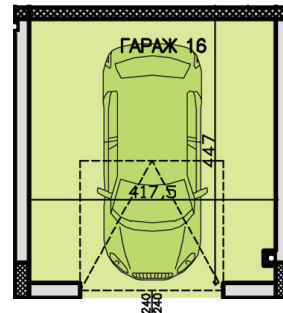

Стаи 1 Етаж 1

Цена EUR с ДДС	Площ кв. метри	Завършване
[A] 90 % 10 %	13 200.00 обща 25.15	2020
[B] вноски	13 200.00 по план 21.93	
[C] 10% 90%	13 200.00 общи части 3.22	

Гараж 016 за една кола на партер