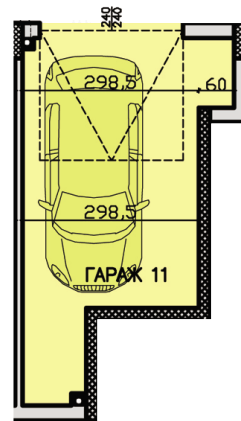

Стаи 1 Етаж 1

Цена EUR с ДДС	Площ кв. метри	Завършване
[A] 90 % 10 %	13 200.00	обща 21.39 2020
[B] вноски	13 200.00	по план 18.65
[C] 10% 90%	13 200.00	обща части 2.74

Гараж 011 за две коли на партер

Блок D27 Младост 1